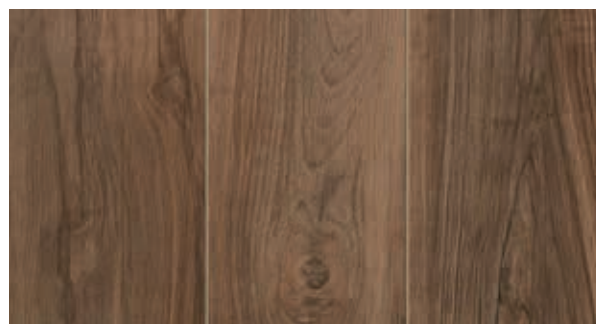

DREEN® CERAMICA WOOD LOOK

Axi White*

Etic Venice**

Axi Brown*

Etic Hickory**

Axi Grey*

* Verkrijgbaar in formaat 90x45 cm
** Verkrijgbaar in formaat 120x30 cm

Bij Dreen®Ceramica kan er door het productieproces van de tegels en het gebruik van natuurlijke materialen binnen één kleur een variatie in tinten ontstaan. Door het drukprocedé kunnen de hierboven getoonde kleuren afwijken van de werkelijkheid.