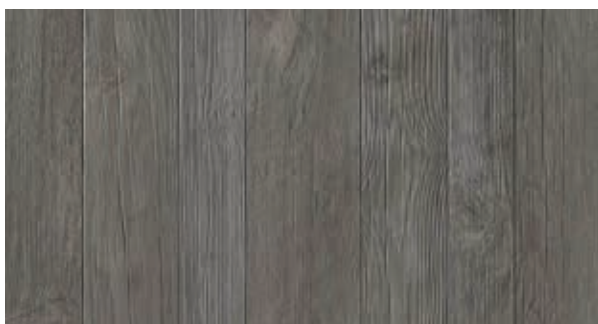

DREEN® CERAMICA WOOD LOOK

Axi White*

Etic Venice**

Axi Brown*

Etic Hickory**

Axi Grey*

* Verkrijgbaar in formaat 90x45 cm
** Verkrijgbaar in formaat 120x30 cm

Bij Dreen®Ceramica kan er door het productieproces van de tegels en het gebruik van natuurlijke materialen binnen één kleur een variatie in tinten ontstaan. Door het drukprocedé kunnen de hierboven getoonde kleuren afwijken van de werkelijkheid.

zoontjens.com

**DIT IS DE AXI BROWN. DE
KLEUR, DE STRUCTUUR EN
DE ORIGINELE GROOTTE.
WIJ LATEN JE GRAAG ONZE
KLEURSTALEN IN HET
ECHT ZIEN ZODAT JE EEN
COMPLEET BEELD KRIJGT.
EN SAMEN MET ONS KUNT
STREVEN NAAR HIGHER
GROUNDS.**